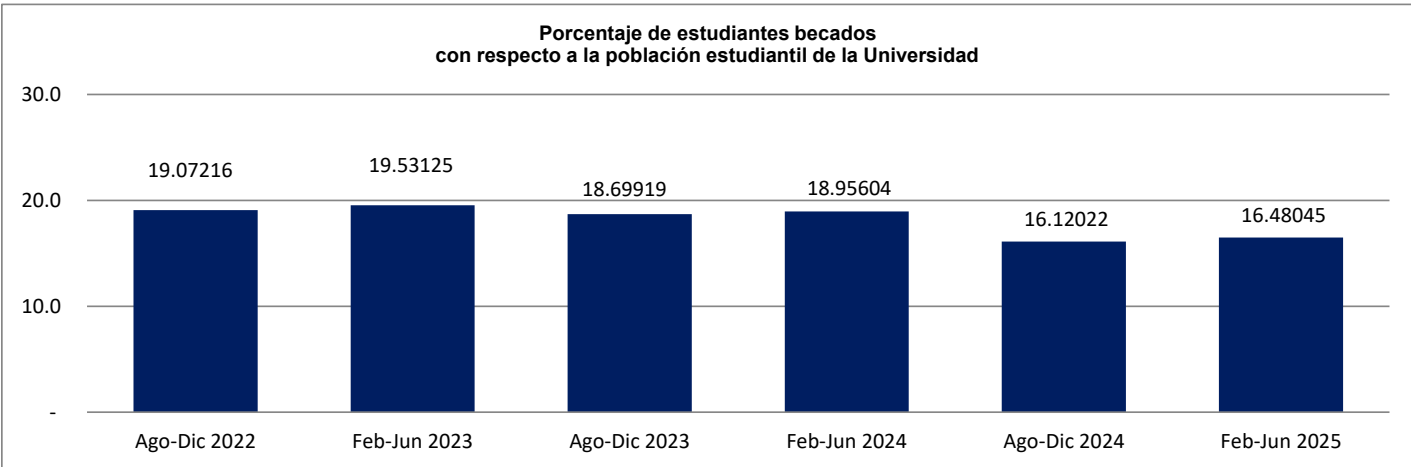

BECAS

ESTADÍSTICA COMPARATIVA DE BECAS DE SECUNDARIA 2022-2025

Campus	Ciclo 2022-2023									
	Agosto - Diciembre 2022					Febrero - Junio 2023				
	Total de Estudiantes	Estudiantes Becados	%	Becas Completas	Estudiantes con financ.	Total de Estudiantes	Estudiantes Becados	%	Becas Completas	Estudiantes con financ.
San Francisco	388	74	19,07	28,15		384	75	19,53	28,65	
TOTALES	388	74	19,07	28,15	-	384	75	19,53	28,65	-

Campus	Ciclo 2023-2024									
	Agosto - Diciembre 2023					Febrero - Junio 2024				
	Total de Estudiantes	Estudiantes Becados	%	Becas Completas	Estudiantes con financ.	Total de Estudiantes	Estudiantes Becados	%	Becas Completas	Estudiantes con financ.
San Francisco	369	69	18,70	26,80		364	69	18,96	26,75	
TOTALES	369	69	18,70	26,80	-	364	69	18,96	26,75	-

Campus	Ciclo 2024-2025									
	Agosto - Diciembre 2024					Febrero - Junio 2025				
	Total de Estudiantes	Estudiantes Becados	%	Becas Completas	Estudiantes con financ.	Total de Estudiantes	Estudiantes Becados	%	Becas Completas	Estudiantes con financ.
San Francisco	366	59	16,12	24,85		358	59	16,48	24,85	
TOTALES	366	59	16,12	24,85	-	358	59	16,48	24,85	-

Nota: Para una interpretación adecuada de la información, el análisis comparativo se debe realizar entre períodos iguales para cada año.