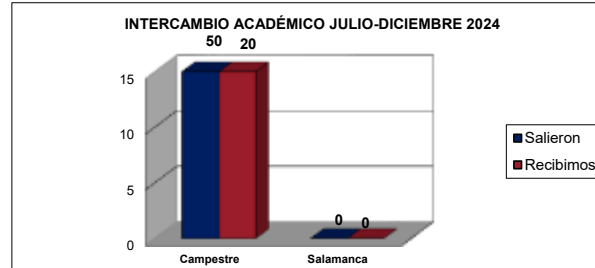

MOVILIDAD ESTUDIANTIL (MODALIDAD VIRTUAL O PRESENCIAL)

JULIO-DICIEMBRE 2024

INTERCAMBIO ACADÉMICO - CURSO SEMESTRAL

	Intercambio	Campestre	Salamanca
Salieron		50	0
Recibimos		20	0
TOTAL		70	0

MOVILIDAD - OTROS TIPOS DE MOVILIDAD (CURSOS CORTOS, COIL, INVESTIGACIÓN, CONGRESOS/CONCURSOS/SEMINARIOS)