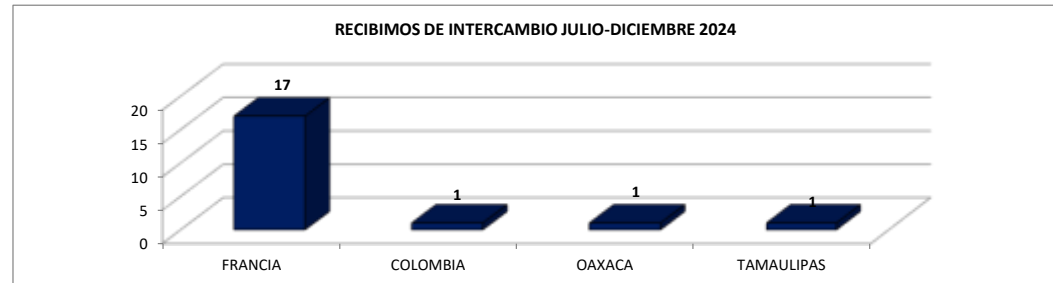

Curso Corto Jul-Dic 2024	Secundaria-Preparatoria		Campestre			Salamanca		
	Estudiantes	Docentes y colaboradores	Estudiantes Licenciatura	Estudiantes Posgrado	Docentes y colaboradores	Estudiantes Licenciatura	Estudiantes Maestría	Docentes y colaboradores
Salieron	35	3	233	0	56	0	0	0
Recibimos	0	0	0	0	0	0	0	0
TOTAL		38		289			0	

ESTUDIANTES QUE RECIBIMOS EN MODALIDAD DE INTERCAMBIO ACADÉMICO DURANTE EL SEMESTRE

JULIO-DICIEMBRE 2024

PAÍS	ESTUDIANTES	TOTAL
FRANCIA	17	20
COLOMBIA	1	
OAXACA	1	
TAMAULIPAS	1	

UNIVERSIDAD	PAÍS	ESTUDIANTES
IÉSEG	FRANCIA	10
BEAUVAIS	FRANCIA	6
ROUEN	FRANCIA	1
UNIVERSIDAD AUTÓNOMA DE OAXACA	MEXICO	1
UNIVERSIDAD LA SALLE VICTORIA	MEXICO	1
UNILASALLE CORPORACIÓN UNIVERSITARIA	COLOMBIA	1