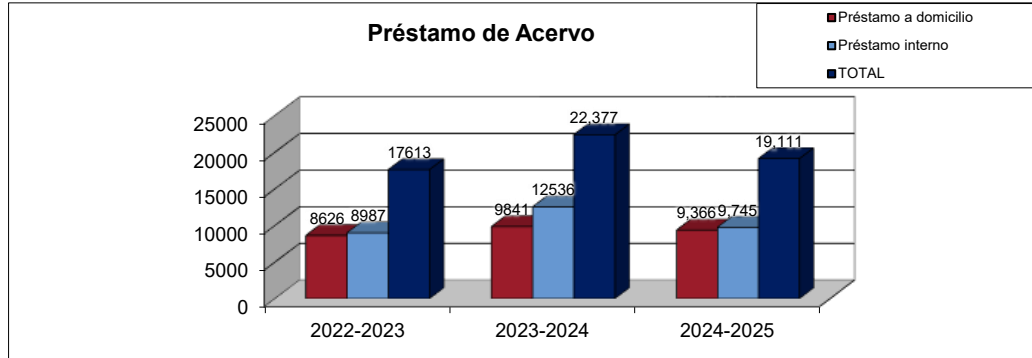

COMPARATIVO DE PRÉSTAMO DE ACERVO EN BIBLIOTECA CENTRAL 2022-2025

	2022-2023	2023-2024	2024-2025
Préstamo a domicilio	8626	9841	9.366
Préstamo interno	8987	12536	9.745
TOTAL	17613	22.377	19.111

PRÉSTAMO	
Jul-Dic 2024	Ene-Jun 2025
4.780	4.586
4.903	4.842
9.683	9.428

COMPARATIVO DE USO DEL CATÁLOGO EN LÍNEA 2022-2025

	2022-2023	2023-2024	2024-2025
Consultas Catálogo	24425	19.698	12.054

CATÁLOGO EN LÍNEA	
Jul-Dic 2024	Ene-Jun 2025
12000	54
Total anual	12.054