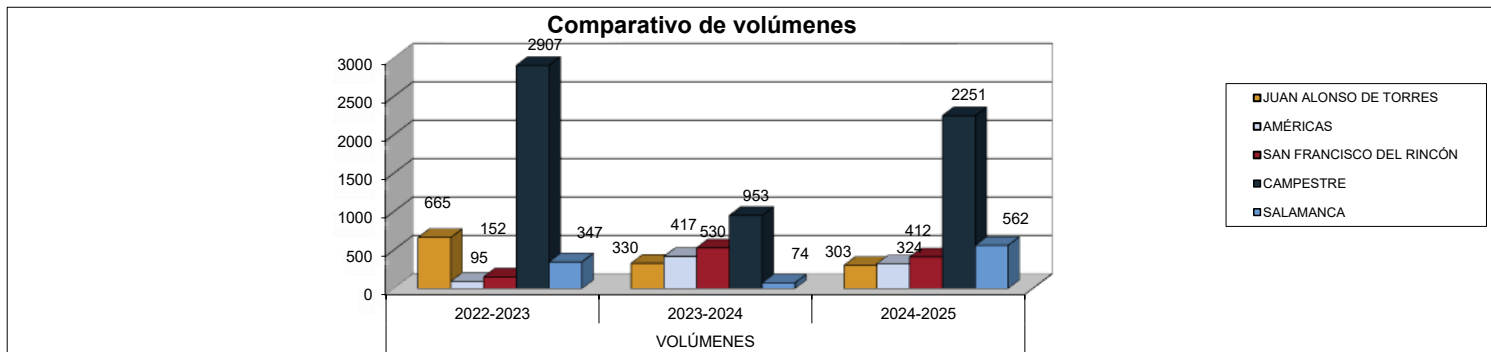

BIBLIOTECA

COMPARATIVO CRECIMIENTO DE ACERVO EN VOLÚMENES 2022-2025

CAMPUS	VOLÚMENES		
	2022-2023	2023-2024	2024-2025
JUAN ALONSO DE TORRES	665	330	303
AMÉRICAS	95	417	324
SAN FRANCISCO DEL RINCÓN	152	530	412
CAMPESTRE	2907	953	2251
SALAMANCA	347	74	562
TOTAL	4.166	2.304	3.852

Nuevas Adquisiciones	
Jul-Dic 2024	Ene-Jun 2025
24	279
81	243
29	383
1247	1004
241	321
1.622	2.230

COMPARATIVO CRECIMIENTO DE ACERVO EN TÍTULOS 2022-2025

CAMPUS	TÍTULOS		
	2022-2023	2023-2024	2024-2025
JUAN ALONSO DE TORRES	345	148	98
AMÉRICAS	61	225	97
SAN FRANCISCO DEL RINCÓN	84	369	97
CAMPESTRE	1795	492	1785
SALAMANCA	231	57	239
TOTAL	2.516	1.291	2.316